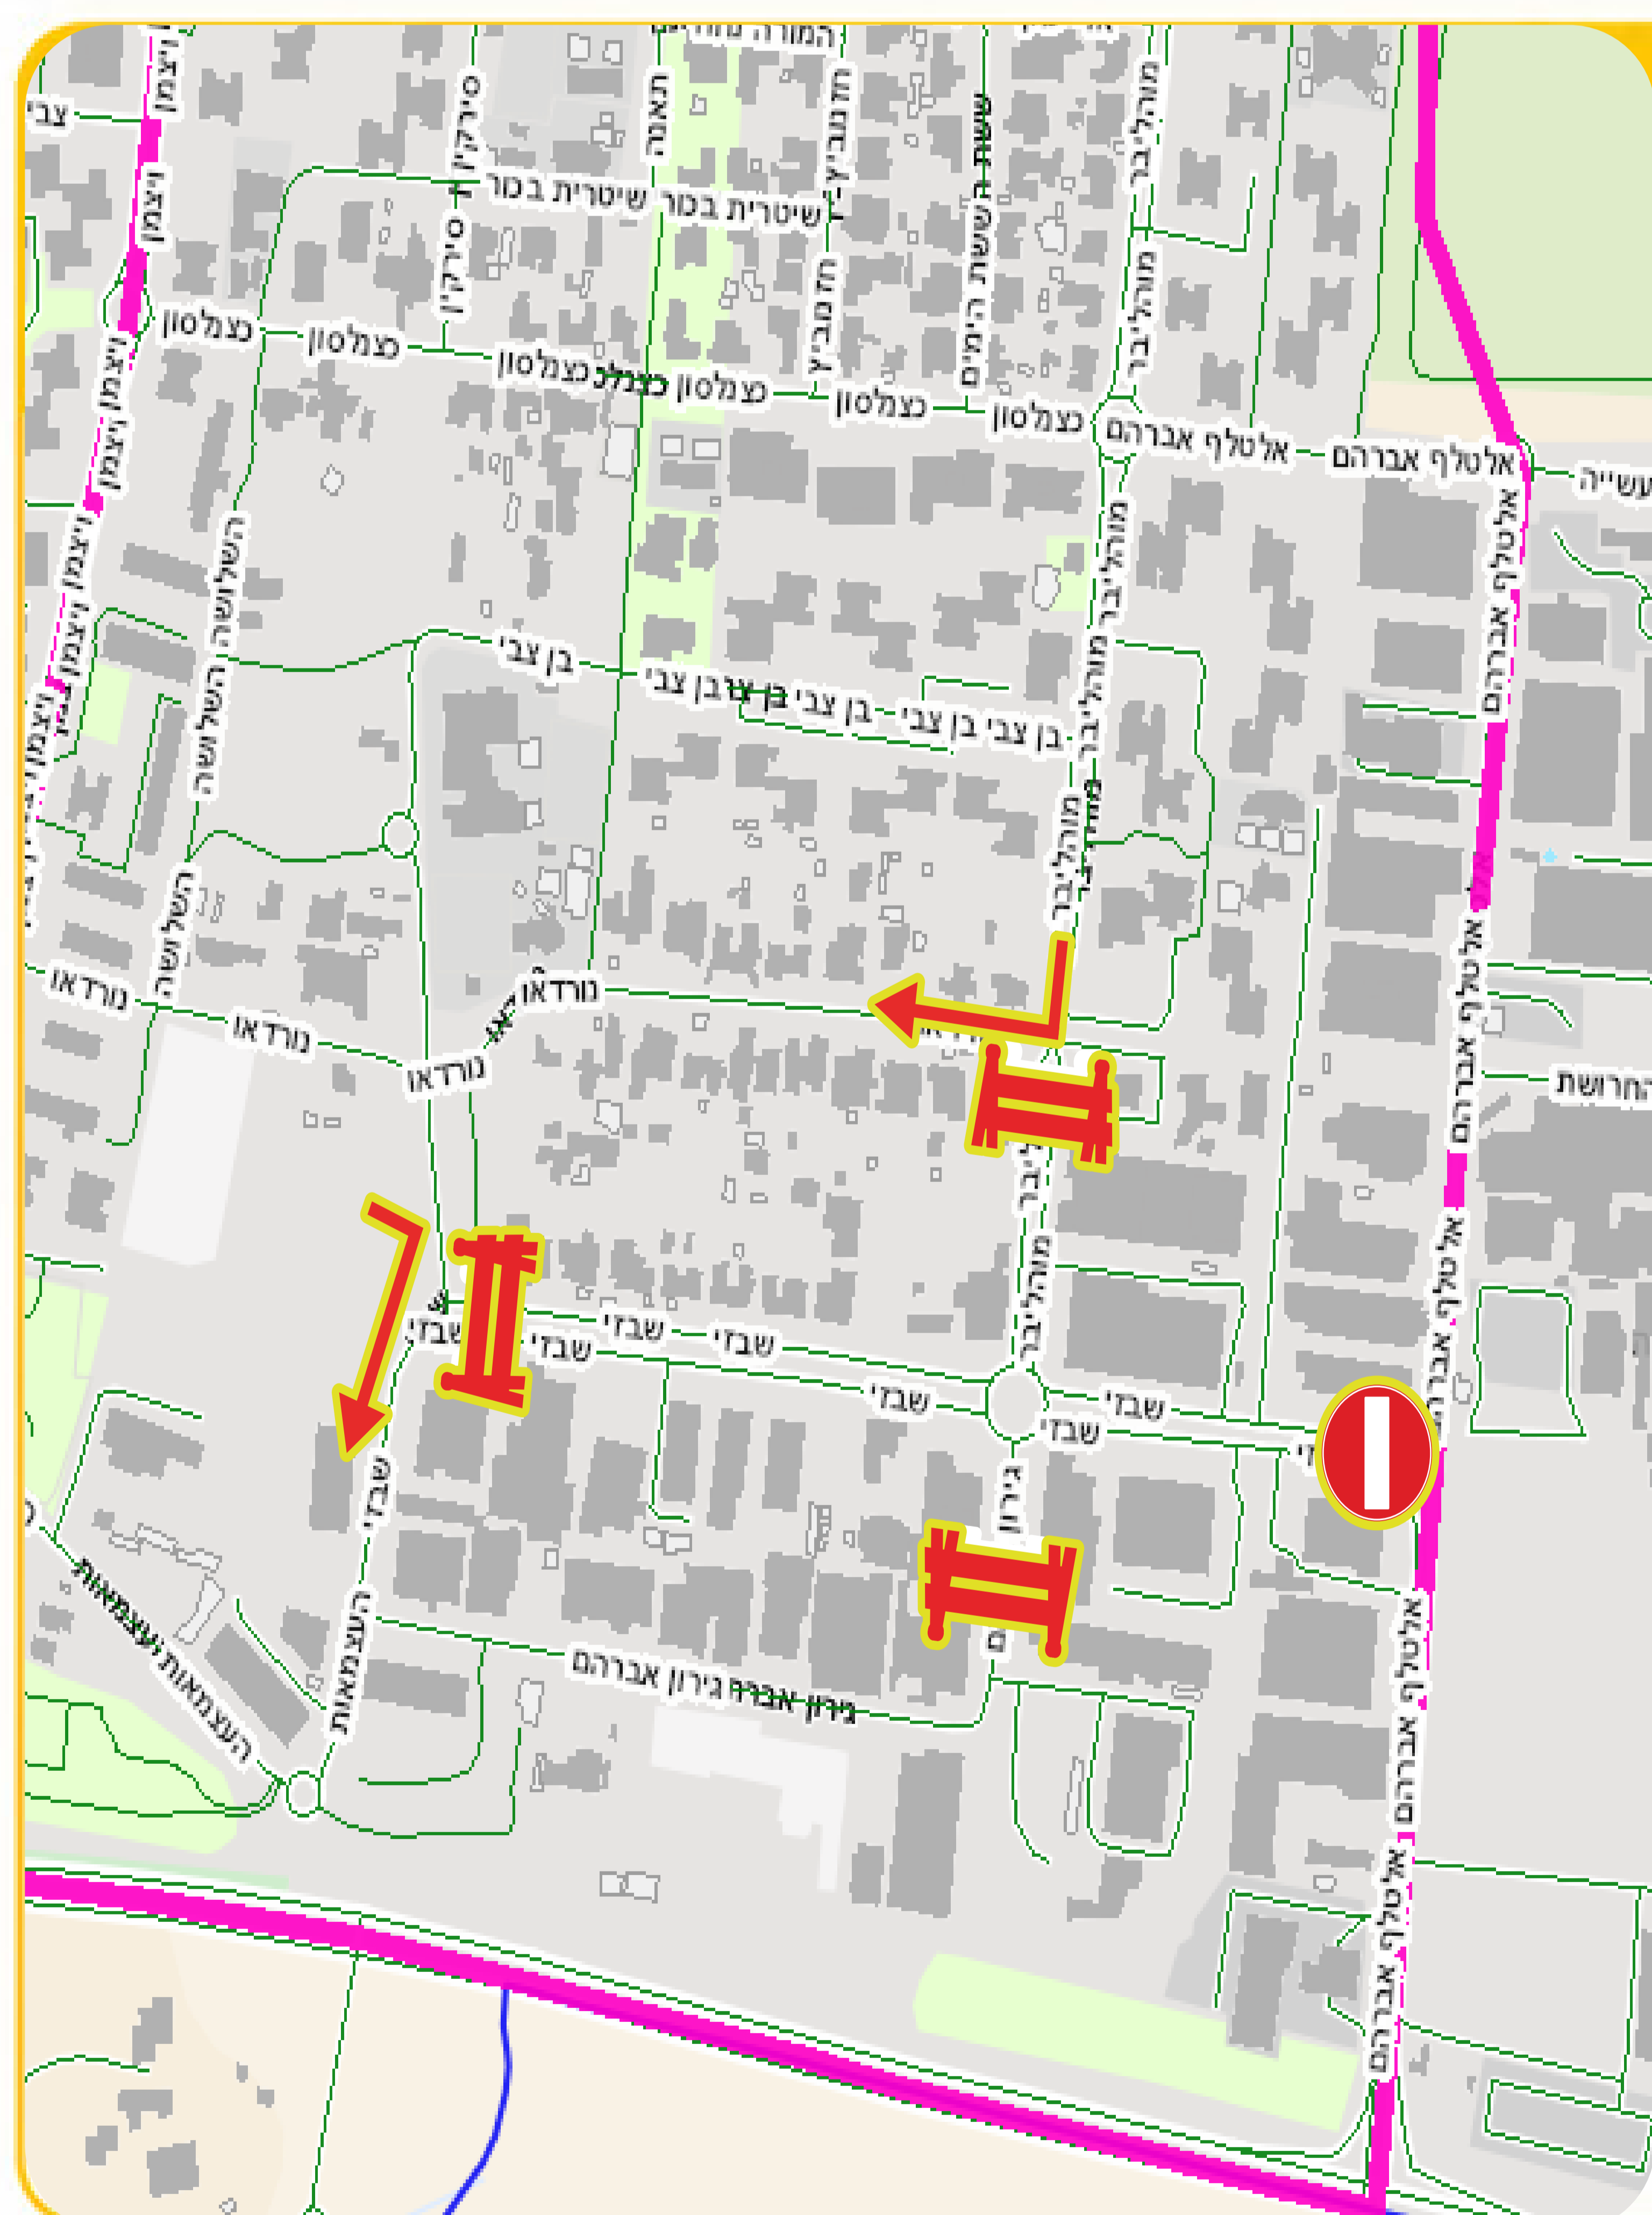

# ממשיכים בפיתוח ושדרוג המרחב בציבורי פרויקט התחדשות מוהליבר ומעגל תנועה שבזי

החל מהשעה

21:00

יום רביעי

17.6.26

תושבות ותושבים יקרים, מחר, יום רביעי, 17.6.26, יבוצעו עבודות לילה הכרחיות ברחוב מוהליבר ובמעגל תנועה שבזי החל מהשעה 21:00. העבודות יבוצעו בשני שלבים, ובהתאם להסדרי התנועה הבאים:

## מעגל תנועה מוהליבר/כצנלסון

בין השעות 21:00 - 23:00

- ✓ לבאים במוהליבר מכיוון צפון תתאפשר הפניה ימינה לאלי כהן.
- לבאים בכצנלסון מכיוון מערב תתאפשר הפניה שמאלה לששת הימים.
- לבאים במוהליבר מכיוון דרום תתאפשר הפניה שמאלה לנורדאו.
- ✗ לא יתאפשר המעבר מכיוון כיכר התעשייה [אלטלף] לכיוון מוהליבר/כצנלסון.

## כניסה לרחוב נורדאו ובמעגל תנועה שבזי

בין השעות 06:00 - 23:00

- במשך כשעה, לא תתאפשר הכניסה לרחוב נורדאו ובמעגל התנועה מוהליבר/כצנלסון יוצב פקח שלא יאפשר הנסיעה דרומה.
- משעת חצות לערך ועד 6:00 בבוקר:
- לבאים ברחוב שבזי מכיוון מערב למזרח, תוצב חסימה ותתאפשר הפניה ימינה לרחוב גרון ומשם חזרה לעצמאות/ויצמן.
- לא תתאפשר היציאה מרחוב גרון למעגל תנועה שבזי.
- לא תתאפשר הפניה שמאלה מרח' אלטלף לרחוב שבזי.
- לבאים מכיוון צפון במוהליבר יש לפנות ימינה לרחוב נורדאו.