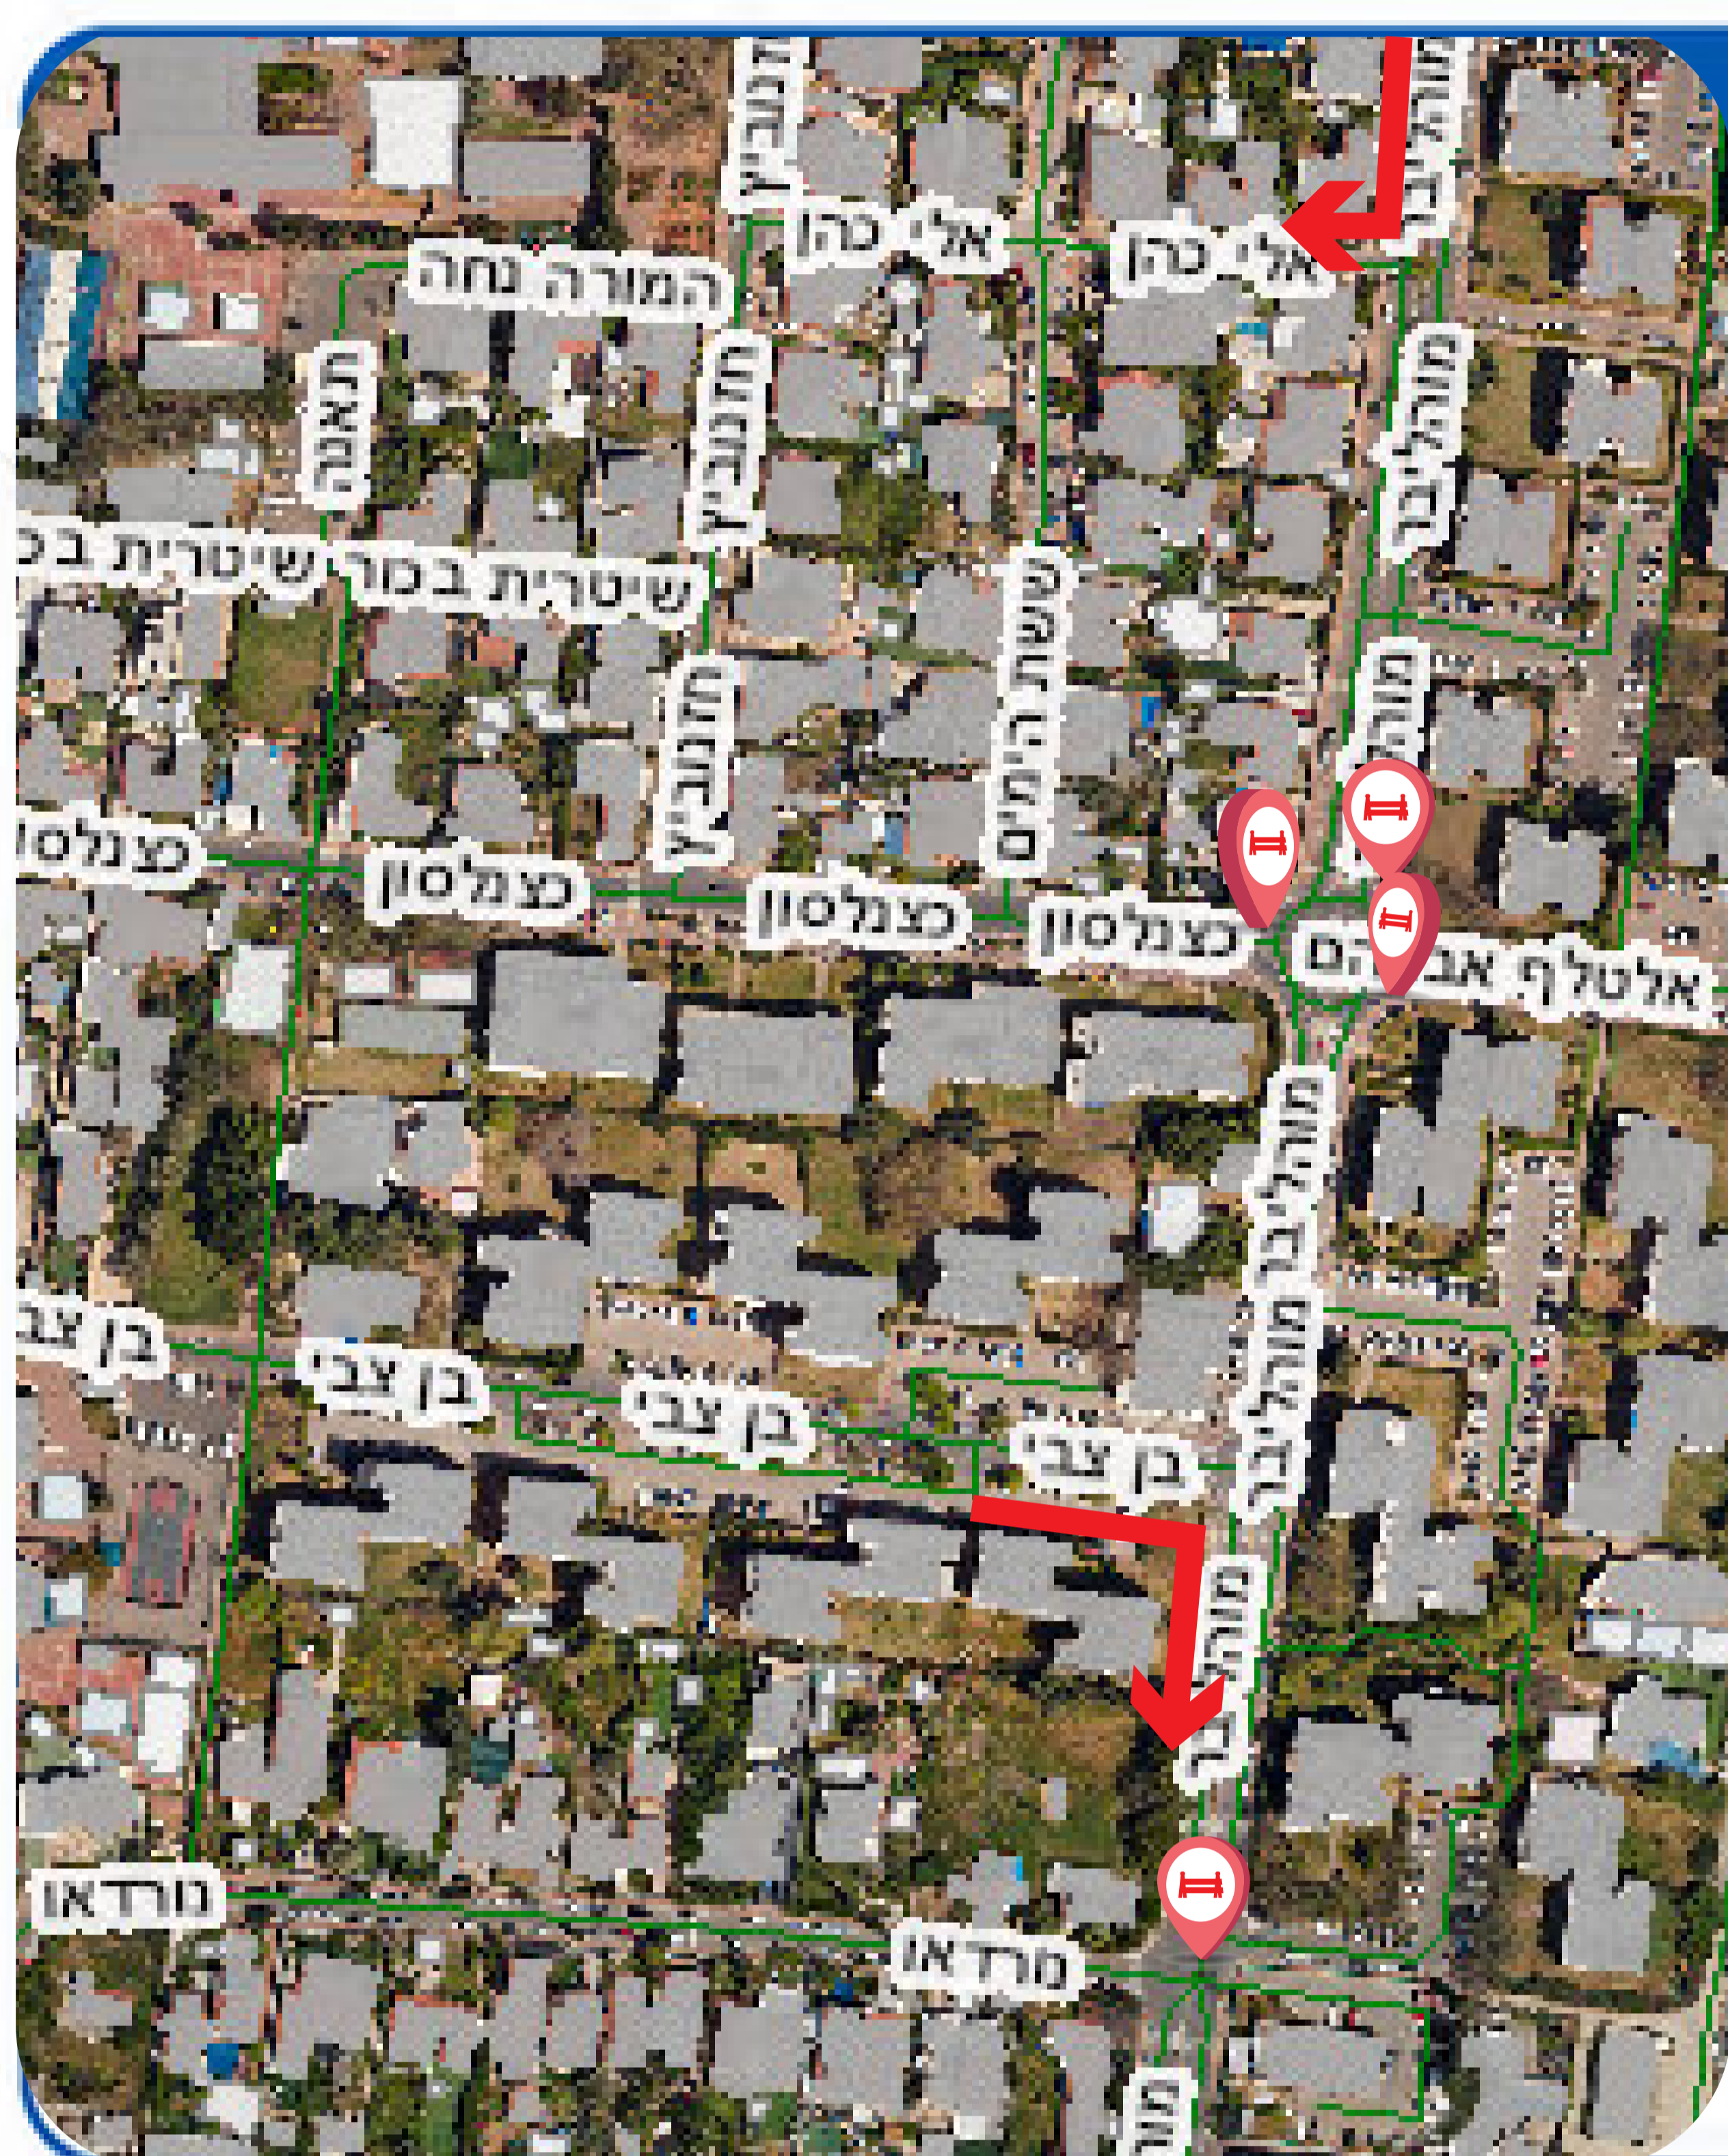

# ממשיכים בפיתוח ושדרוג המרחב בציבורי פרויקט התחדשות מוהליבר ומעגל תנועה שבזי

החל מהשעה

21:00

יום רביעי

17.6.26

תושבות ותושבים יקרים, מחר, יום רביעי, 17.6.26, יבוצעו עבודות לילה הכרחיות ברחוב מוהליבר ובמעגל תנועה שבזי החל מהשעה 21:00. העבודות יבוצעו בשני שלבים, ובהתאם להסדרי התנועה הבאים:

## מעגל תנועה מוהליבר/כצנלסון

בין השעות 21:00 - 23:00

- ✓ לבאים במוהליבר מכיוון צפון תתאפשר הפניה ימינה לאלי כהן.
- לבאים בכצנלסון מכיוון מערב תתאפשר הפניה שמאלה לששת הימים.
- לבאים במוהליבר מכיוון דרום תתאפשר הפניה שמאלה לנורדאו.
- ✗ לא יתאפשר המעבר מכיוון כיכר התעשייה [אלטלף] לכיוון מוהליבר/כצנלסון.

## כניסה לרחוב נורדאו ובמעגל תנועה שבזי

בין השעות 06:00 - 23:00

- במשך כשעה, לא תתאפשר הכניסה לרחוב נורדאו ובמעגל התנועה מוהליבר/כצנלסון יוצב פקח שלא יאפשר הנסיעה דרומה.
- משעת חצות לערך ועד 6:00 בבוקר:
- לבאים ברחוב שבזי מכיוון מערב למזרח, תוצב חסימה ותתאפשר הפניה ימינה לרחוב גרון ומשם חזרה לעצמאות/ויצמן.
- לא תתאפשר היציאה מרחוב גרון למעגל תנועה שבזי.
- לא תתאפשר הפניה שמאלה מרח' אלטלף לרחוב שבזי.
- לבאים מכיוון צפון במוהליבר יש לפנות ימינה לרחוב נורדאו.